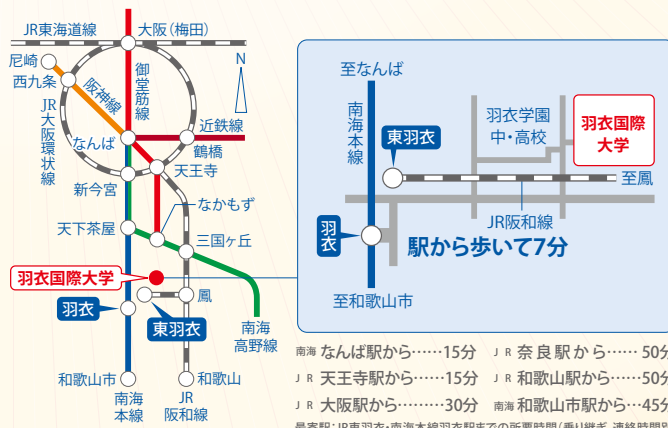

プログラム

バッハ…主よ、人の望みのよるこびよ
ピアソラ…リベルタンゴ
コスマ…枯葉
ブラームス…ハンガリー舞曲 第5番
モンティ…チャルダッシュ

2/6 土

開場13:00 開演13:30

場所:羽衣学園講堂

南海本線羽衣駅(急行・空港急行停車駅) JR阪和線東羽衣駅から徒歩7分

事前申し込み不要

- 本コンサートは幼児、児童の音楽文化に触れる機会を設ける事を目的の1つにしております。何卒ご理解、ご協力をお願い致します。
- 幼児・児童をお連れになる保護者の方は音楽会でのマナーについてお子様にお話くださいますようお願い致します。